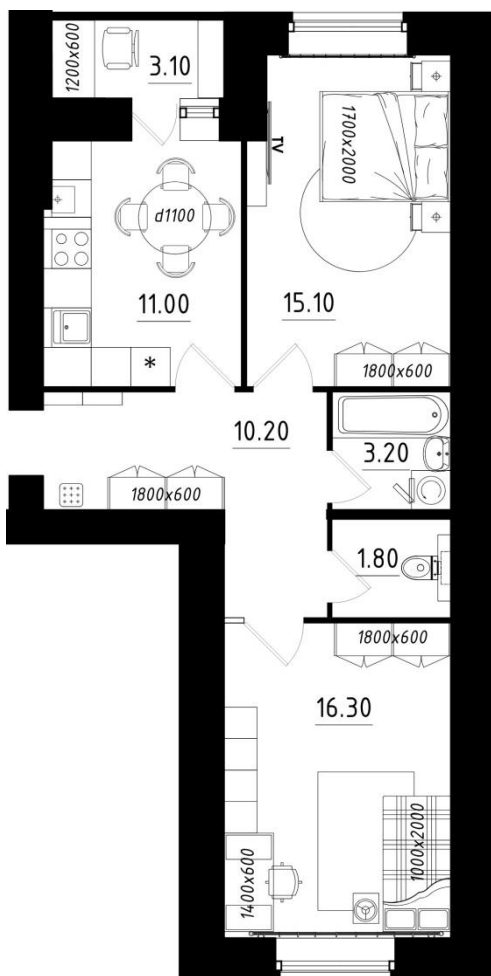

Великий Новгород,
ул. Стратилатовская, 17

НОВГОРОД СЕЛЬСТРОЙ

СТРОИТЕЛЬНАЯ
КОМПАНИЯ

2-комнатная квартира / ул. Профессора Сороки, д. 13 / 2 этаж

Площадь

- Общая с лоджией: **60.70 м²**
- Приведенная (лоджии с $k=0.5$, балконы с $k=0.3$): **59.15 м²**
- Общая без лоджий: **57.60 м²**
- Жилая: **31.40 м²**
- Кухни: **11.00 м²**

Высота потолков – 2.5 м.

Забронировать и получить ответы на вопросы:

WhatsApp: [+7 \(921\) 205 72 80](https://wa.me/79212057280)