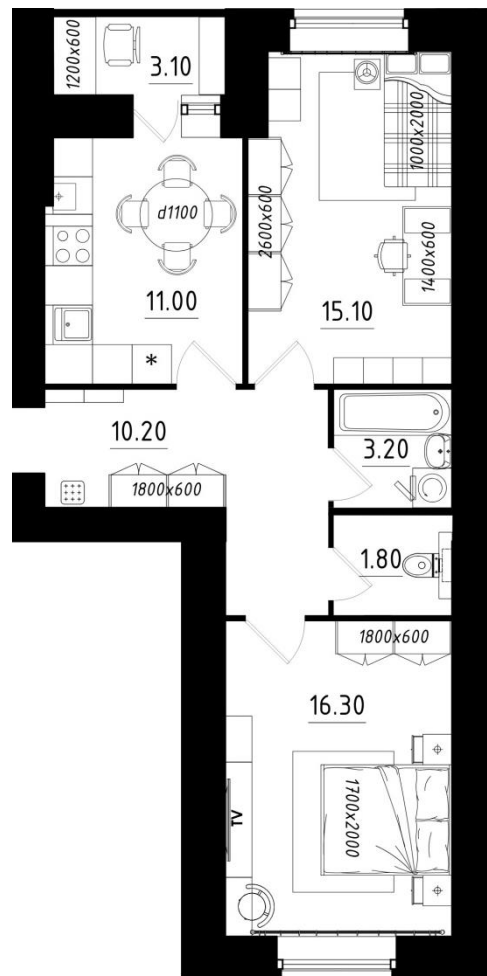

Великий Новгород,
ул. Стратилатовская, 17

НОВГОРОД СЕЛЬСТРОЙ

СТРОИТЕЛЬНАЯ
КОМПАНИЯ

2-комнатная квартира / ул. Профессора Сороки, д. 13 / 2 этаж

Площадь

- Общая с лоджией: **60.70 м²**
- Приведенная (лоджии с $k=0.5$, балконы с $k=0.3$): **59.15 м²**
- Общая без лоджий: **57.60 м²**
- Жилая: **31.40 м²**
- Кухни: **11.00 м²**

Высота потолков – 2.5 м.

Забронировать и получить ответы на вопросы:

WhatsApp: [+7 \(921\) 205 72 80](https://wa.me/79212057280)