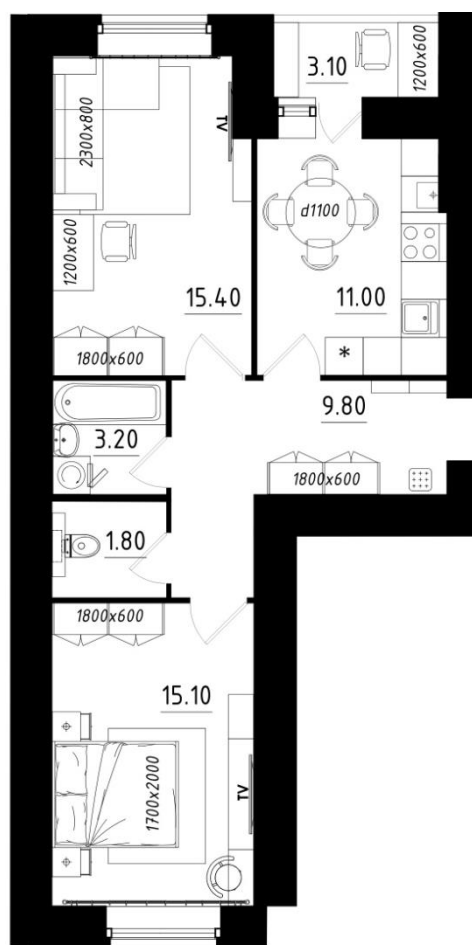

Великий Новгород,
ул. Стратилатовская, 17

НОВГОРОД СЕЛЬСТРОЙ

СТРОИТЕЛЬНАЯ
КОМПАНИЯ

2-комнатная квартира / ул. Профессора Сороки, д. 13 / 2 этаж

Площадь

- Общая с лоджией: **59.40 м²**
- Приведенная (лоджии с $k=0.5$, балконы с $k=0.3$): **57.85 м²**
- Общая без лоджий: **56.30 м²**
- Жилая: **30.50 м²**
- Кухни: **11.00 м²**

Высота потолков – 2.5 м.

Забронировать и получить ответы на вопросы:

WhatsApp: [+7 \(921\) 205 72 80](https://wa.me/79212057280)