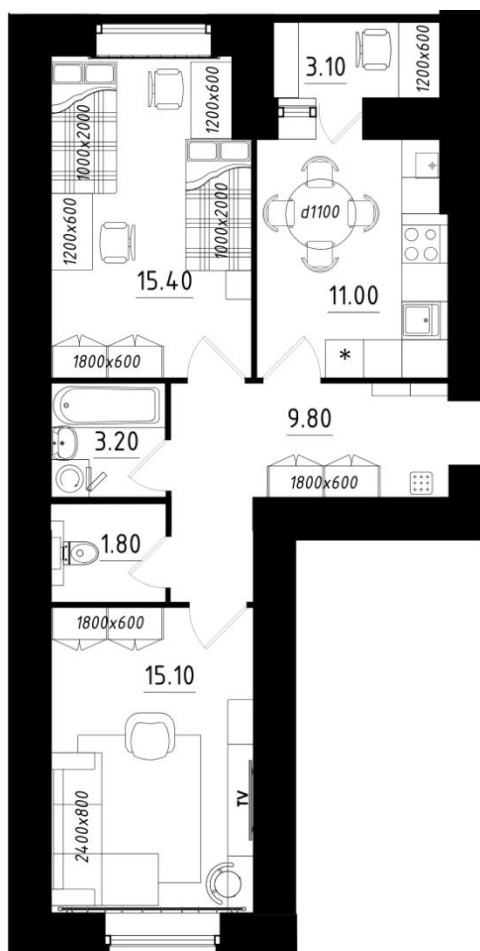

Великий Новгород,
ул. Стратилатовская, 17

НОВГОРОД СЕЛЬСТРОЙ

СТРОИТЕЛЬНАЯ
КОМПАНИЯ

2-комнатная квартира / ул. Профессора Сороки, д. 13 / 2 этаж

Площадь

- Общая с лоджией: **59.40 м²**
- Приведенная (лоджии с $k=0.5$, балконы с $k=0.3$): **57.85 м²**
- Общая без лоджий: **56.30 м²**
- Жилая: **30.50 м²**
- Кухни: **11.00 м²**

Высота потолков – 2.5 м.

Забронировать и получить ответы на вопросы:

WhatsApp: [+7 \(921\) 205 72 80](https://wa.me/79212057280)