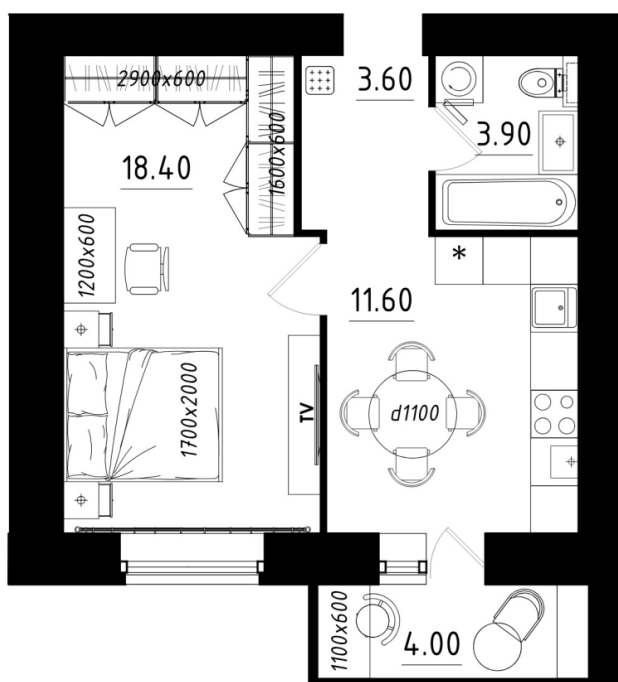

**НОВГОРОД
СЕЛЬСТРОЙ**

СТРОИТЕЛЬНАЯ
КОМПАНИЯ

Великий Новгород,
ул. Стратилатовская, 17

1-комнатная квартира / ул. Профессора Сороки, д. 13 / 2 этап

Площадь

- Общая с лоджией: **41.50 м²**
- Приведенная (лоджии с $k=0.5$, балконы с $k=0.3$): **39.50 м²**
- Общая без лоджий: **37.50 м²**
- Жилая: **18.40 м²**
- Кухни: **11.60 м²**

Высота потолков – 2.5 м.

Забронировать и получить ответы
на вопросы:

WhatsApp: [+7 \(921\) 205 72 80](https://www.whatsapp.com/business/profile/9212057280)