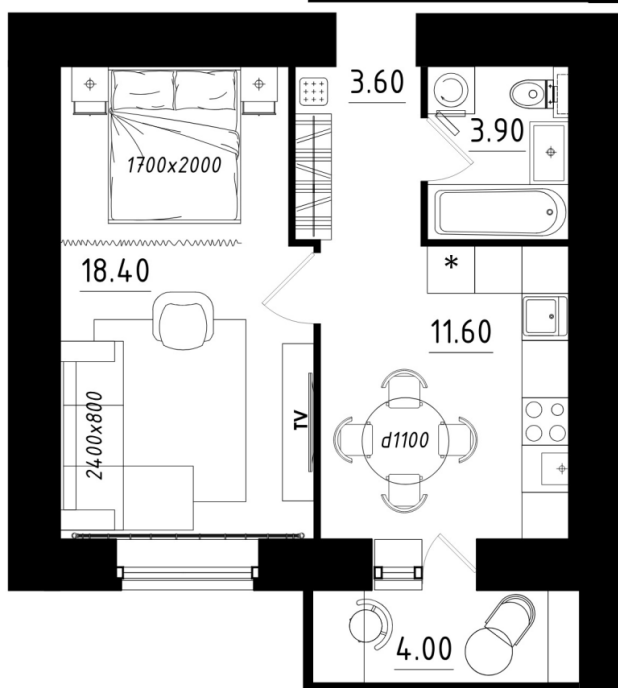

**НОВГОРОД
СЕЛЬСТРОЙ**

СТРОИТЕЛЬНАЯ
КОМПАНИЯ

Великий Новгород,
ул. Стратилатовская, 17

1-комнатная квартира / ул. Профессора Сороки, д. 13 / 2 этап

Площадь

- Общая с лоджией: **41.50 м²**
- Приведенная (лоджии с $k=0.5$, балконы с $k=0.3$): **39.50 м²**
- Общая без лоджий: **37.50 м²**
- Жилая: **18.40 м²**
- Кухни: **11.60 м²**

Высота потолков – 2.5 м.

Забронировать и получить ответы
на вопросы:

WhatsApp: [+7 \(921\) 205 72 80](https://www.whatsapp.com/business/profile/9212057280)