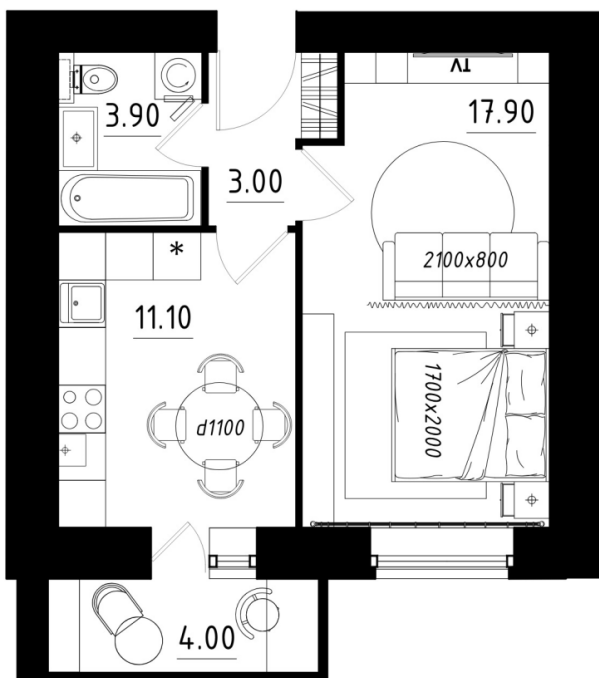

## 1-комнатная квартира / ул. Профессора Сороки, д. 13 / 2 этаж

### Площадь

- Общая с лоджией: **39.90 м<sup>2</sup>**
- Приведенная (лоджии с  $k=0.5$ , балконы с  $k=0.3$ ): **37.90 м<sup>2</sup>**
- Общая без лоджий: **35.90 м<sup>2</sup>**
- Жилая: **17.90 м<sup>2</sup>**
- Кухни: **11.10 м<sup>2</sup>**

Высота потолков – 2.5 м.

Забронировать и получить ответы на вопросы:

WhatsApp: [+7 \(921\) 205 72 80](https://wa.me/79212057280)