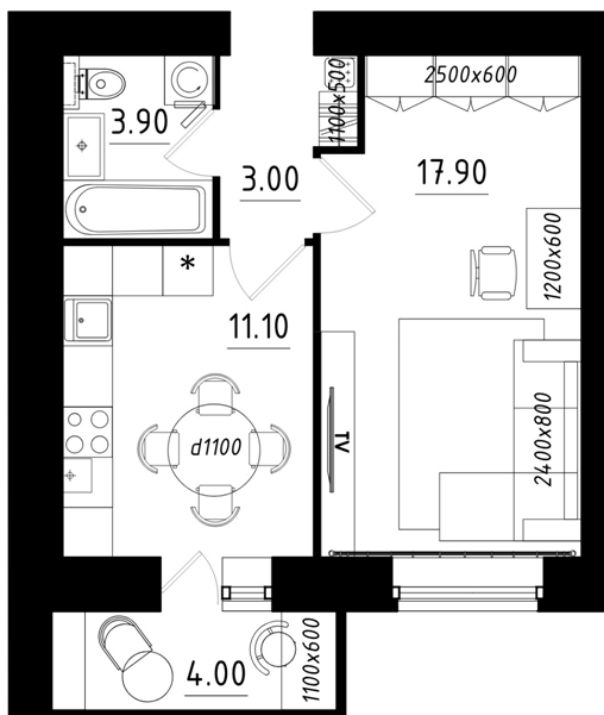

## 1-комнатная квартира / ул. Профессора Сороки, д. 13 / 2 этаж

### Площадь

- Общая с лоджией: **39.90 м<sup>2</sup>**
- Приведенная (лоджии с  $k=0.5$ , балконы с  $k=0.3$ ): **37.90 м<sup>2</sup>**
- Общая без лоджий: **35.90 м<sup>2</sup>**
- Жилая: **17.90 м<sup>2</sup>**
- Кухни: **11.10 м<sup>2</sup>**

Высота потолков – 2.5 м.

Забронировать и получить ответы на вопросы:

WhatsApp: [+7 \(921\) 205 72 80](https://wa.me/79212057280)