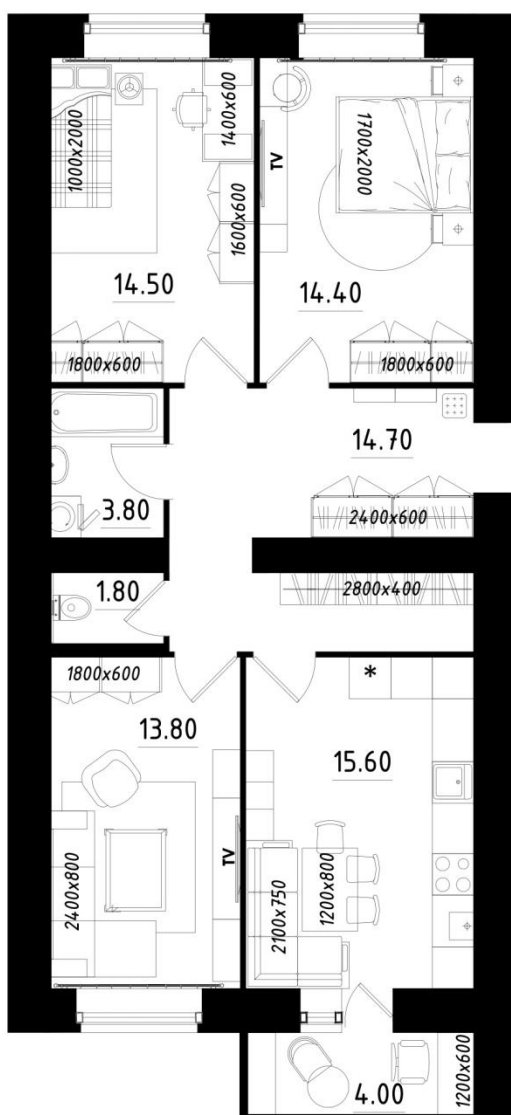

**НОВГОРОД
СЕЛЬСТРОЙ**

СТРОИТЕЛЬНАЯ
КОМПАНИЯ

Великий Новгород,
ул. Стратилатовская, 17

3-комнатная квартира / ул. Профессора Сороки, д. 13 / 1 этап

Площадь

- Общая с лоджией: **82,60 м²**
- Приведенная: (лоджии с $k=0.5$, балконы с $k=0.3$): **80,60 м²**
- Общая без лоджий: **78,60 м²**
- Жилая: **42,70 м²**
- Кухни: **15,60 м²**

Высота потолков – 2.5 м.

Забронировать и получить ответы на вопросы:
WhatsApp: [+7 \(921\) 205 72 80](https://wa.me/79212057280)