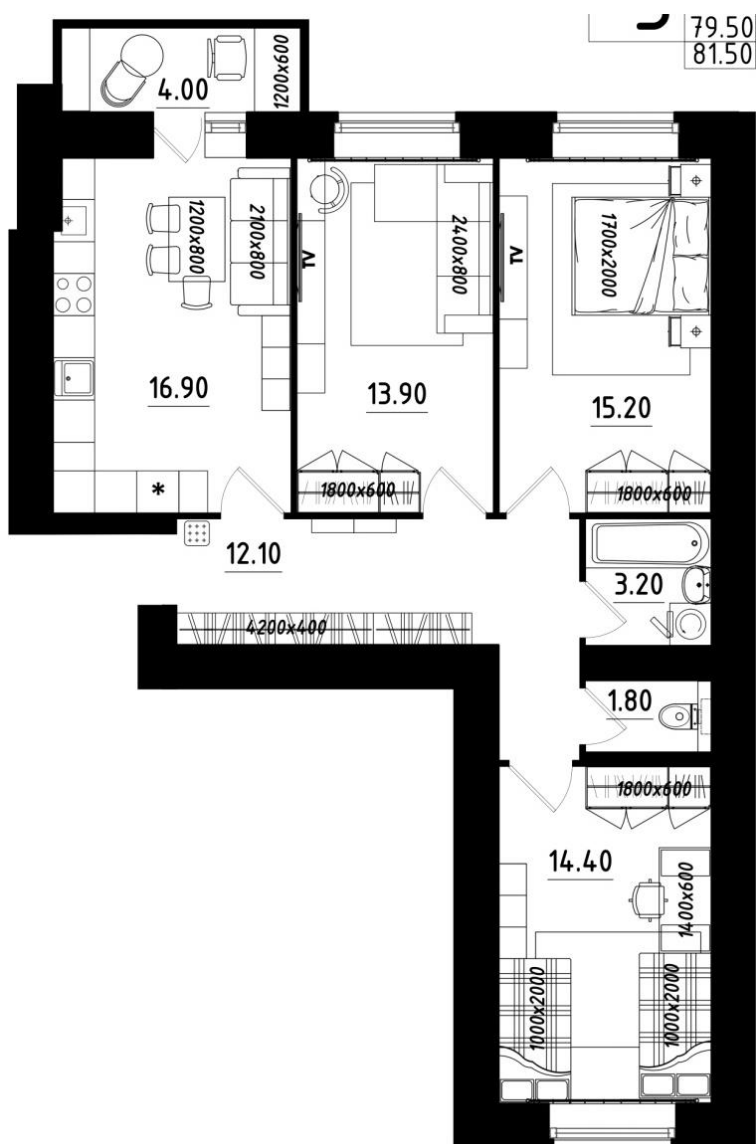

### 3-комнатная квартира / ул. Профессора Сороки, д. 13 / 1 этаж

#### Площадь

- Общая с лоджией: **81,50 м<sup>2</sup>**
- Приведенная: (лоджии с  $k=0.5$ , балконы с  $k=0.3$ ): **79,50 м<sup>2</sup>**
- Общая без лоджий: **77,50 м<sup>2</sup>**
- Жилая: **43,50 м<sup>2</sup>**
- Кухни: **16,90 м<sup>2</sup>**

Высота потолков – 2.5 м.

Забронировать и получить ответы на вопросы:  
WhatsApp: [+7 \(921\) 205 72 80](https://wa.me/79212057280)