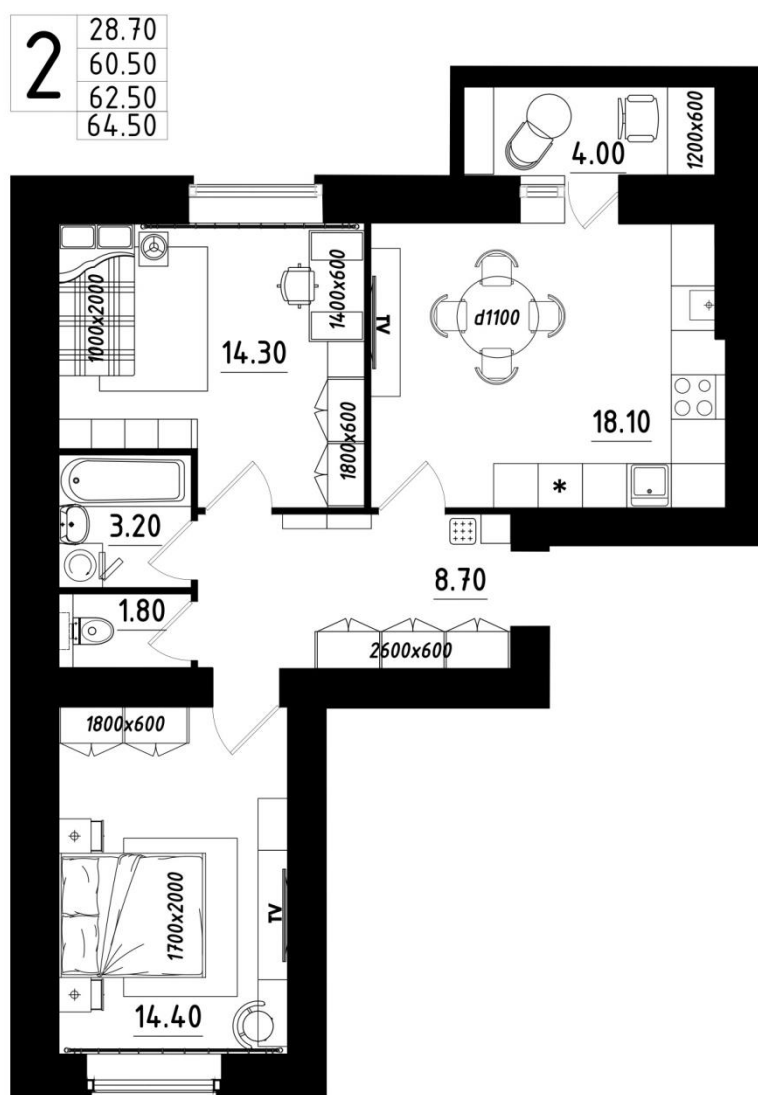

## 2-комнатная квартира / ул. Профессора Сороки, д. 13 / 1 этаж

### Площадь

- Общая с лоджией: **64,50 м<sup>2</sup>**
- Приведенная: (лоджии с  $k=0.5$ , балконы с  $k=0.3$ ): **62,50 м<sup>2</sup>**
- Общая без лоджий: **60,50 м<sup>2</sup>**
- Жилая: **28,70 м<sup>2</sup>**
- Кухни: **18,10 м<sup>2</sup>**

Высота потолков – 2.5 м.

Забронировать и получить ответы на вопросы:  
WhatsApp: [+7 \(921\) 205 72 80](https://www.whatsapp.com/business/profile/79212057280)