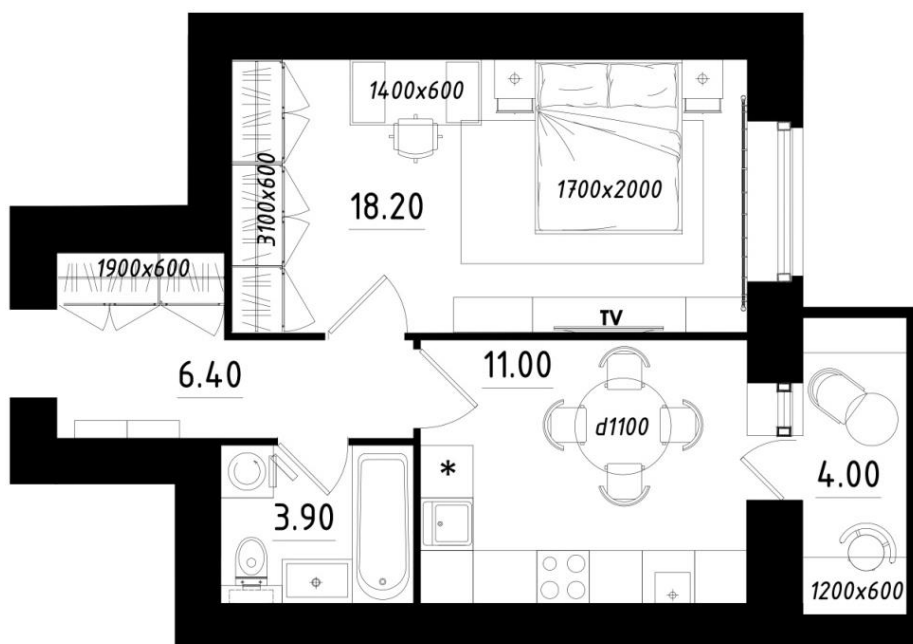

## 1-комнатная квартира / ул. Профессора Сороки, д. 13 / 1 этап

### Площадь

- Общая с лоджией: **43,50 м<sup>2</sup>**
- Приведенная: (лоджии с  $k=0.5$ , балконы с  $k=0.3$ ): **41,50 м<sup>2</sup>**
- Общая без лоджий: **39,50 м<sup>2</sup>**
- Жилая: **18,20 м<sup>2</sup>**
- Кухни: **11,00 м<sup>2</sup>**

Высота потолков – 2.5 м.

Забронировать и получить ответы на вопросы:  
WhatsApp: [+7 \(921\) 205 72 80](https://www.whatsapp.com/business/profile/9212057280)