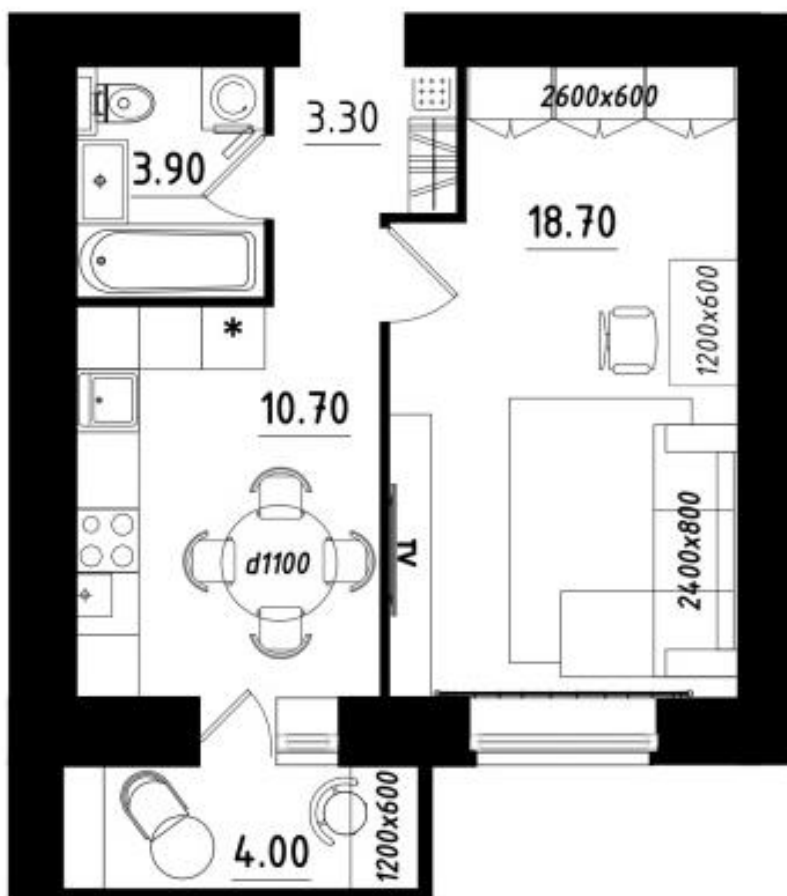

**НОВГОРОД
СЕЛЬСТРОЙ**

СТРОИТЕЛЬНАЯ
КОМПАНИЯ

Великий Новгород,
ул. Стратилатовская, 17

1-комнатная квартира / ул. Профессора Сороки, д. 13 / 1 этаж

Площадь

- Общая с лоджией: **40,60 м²**
- Приведенная: (лоджии с $k=0.5$, балконы с $k=0.3$): **38,60 м²**
- Общая без лоджий: **36,60 м²**
- Жилая: **18,7 м²**
- Кухни: **10,70 м²**

Высота потолков – 2.5 м.

Забронировать и получить ответы на вопросы:
WhatsApp: [+7 \(921\) 205 72 80](https://www.whatsapp.com/business/profile/79212057280)