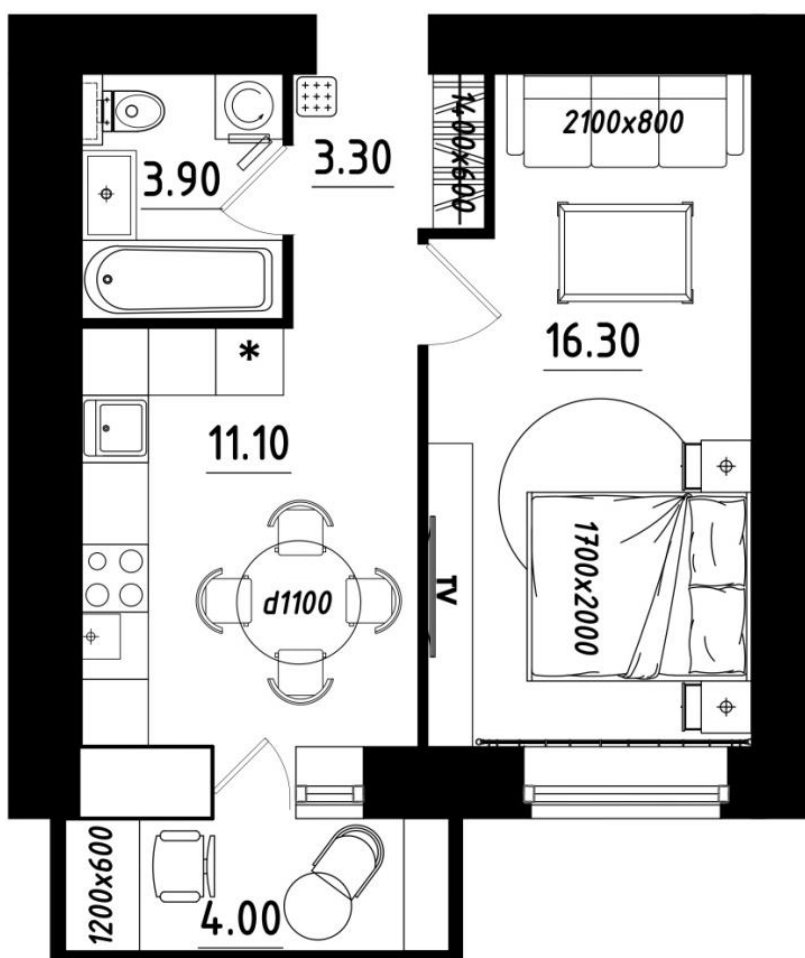

НОВГОРОД СЕЛЬСТРОЙ

СТРОИТЕЛЬНАЯ
КОМПАНИЯ

Великий Новгород,
ул. Стратилатовская, 17

1-комнатная квартира / ул. Профессора Сороки, д. 13 / 1 этаж

Площадь

- Общая с лоджией: **38,60 м²**
- Приведенная: (лоджии с $k=0.5$, балконы с $k=0.3$): **36,60 м²**
- Общая без лоджий: **34,60 м²**
- Жилая: **16,30 м²**
- Кухни: **11,10 м²**

Высота потолков – 2.5 м.

Забронировать и получить ответы на вопросы:
WhatsApp: [+7 \(921\) 205 72 80](https://wa.me/79212057280)