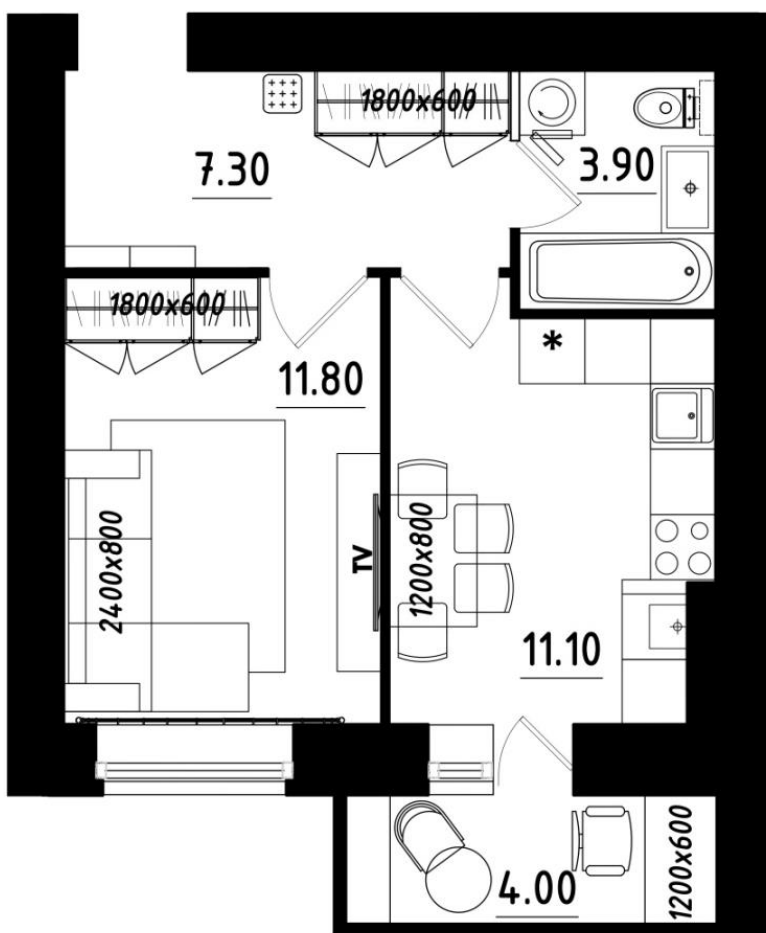

**НОВГОРОД
СЕЛЬСТРОЙ**

СТРОИТЕЛЬНАЯ
КОМПАНИЯ

Великий Новгород,
ул. Стратилатовская, 17

1-комнатная квартира / ул. Профессора Сороки, д. 13 / 1 этаж

Площадь

- Общая с лоджией: **38,10 м²**
- Приведенная (лоджии с $k=0.5$, балконы с $k=0.3$): **36,10 м²**
- Общая без лоджий: **34,10 м²**
- Жилая: **11,8 м²**
- Кухни: **11,10 м²**

Высота потолков – 2.5 м.

Забронировать и получить ответы на вопросы
WhatsApp: [+7 \(921\) 205 72 80](https://wa.me/79212057280)