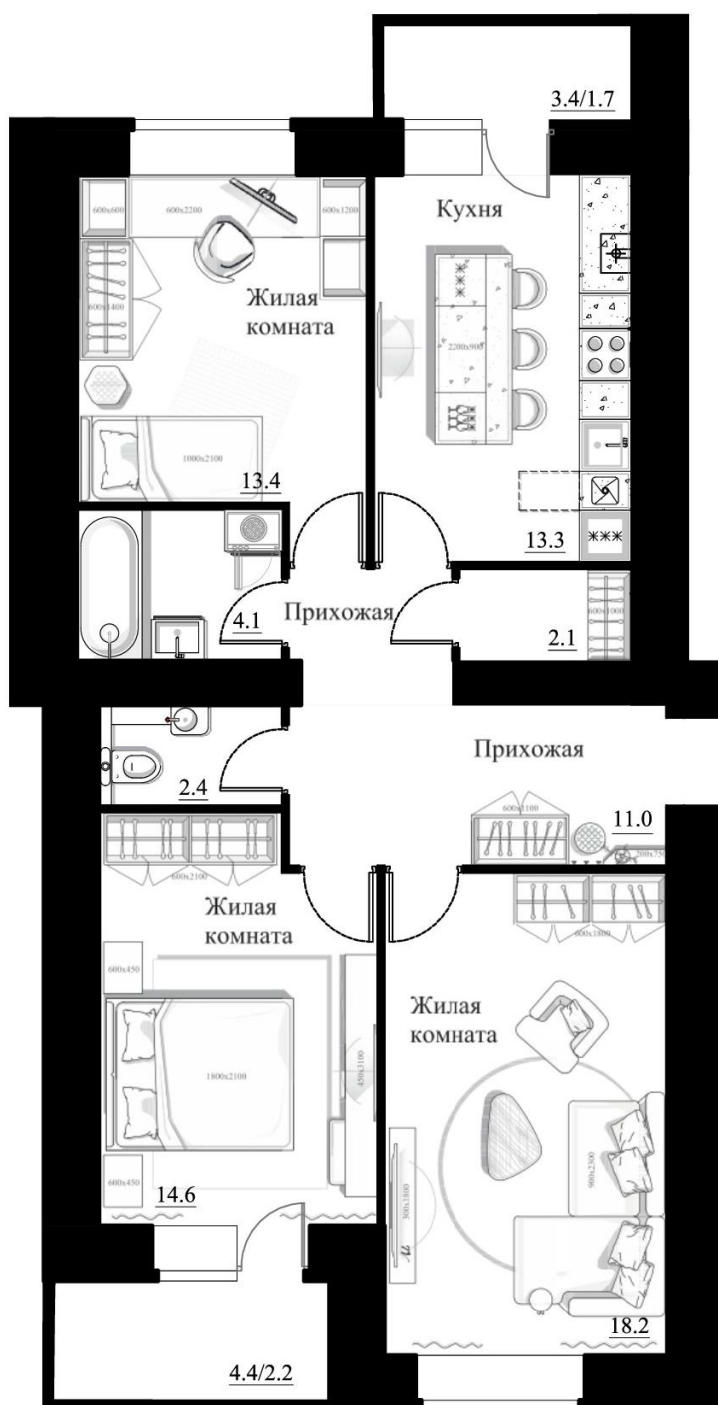

+7 (8162) 77 44 00

cz-nss@mail.ru

Великий Новгород,
ул. Стратилатовская, 17

НОВГОРОД СЕЛЬСТРОЙ

СТРОИТЕЛЬНАЯ
КОМПАНИЯ

3-комнатная квартира / «Дом на набережной»

Площадь

- Общая с лоджией: **86.9 м²**
- Приведенная (лоджии с $k=0.5$, балконы с $k=0.3$): **83.0 м²**
- Общая без лоджий: **79.1 м²**
- Жилая: **46.2 м²**
- Кухни: **13.3 м²**

Высота потолков – 2.5 м.

Забронировать и получить
ответы на вопросы
WhatsApp: [+7 \(921\) 205 72 80](https://www.whatsapp.com/business/profile/79212057280)