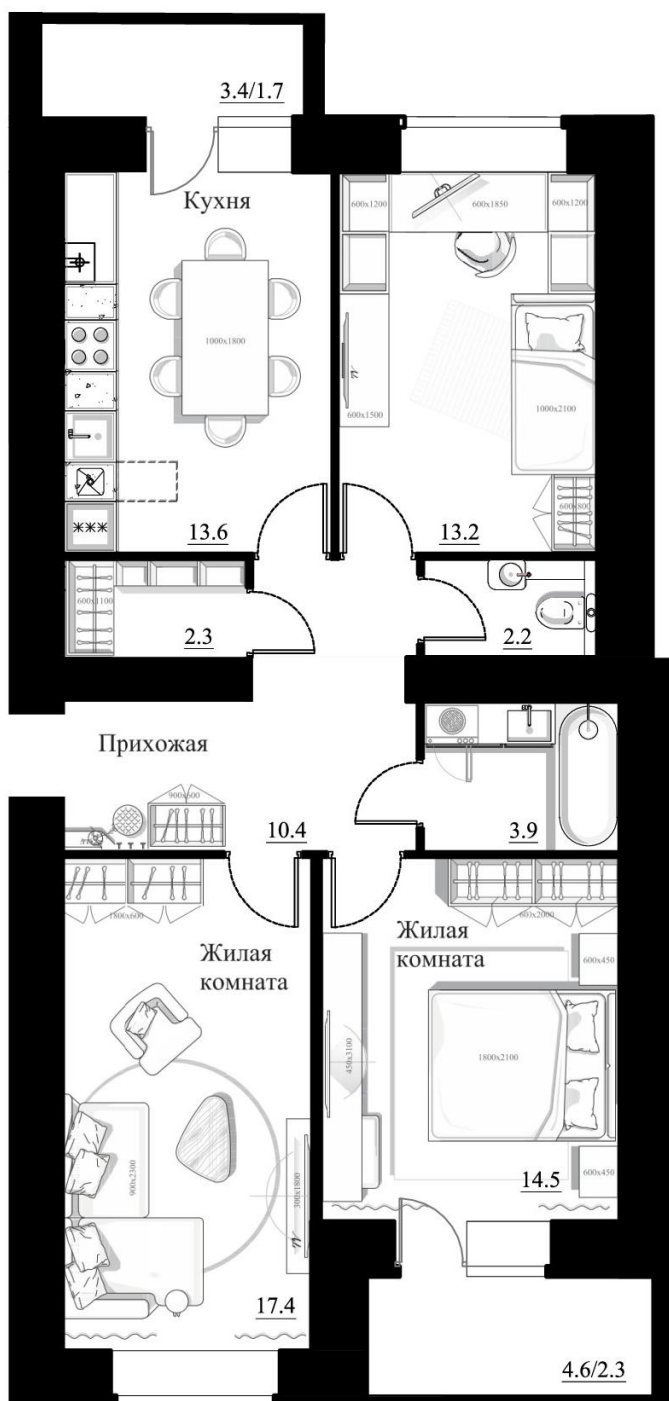

## 3-комнатная квартира / «Дом на набережной»

### Площадь

- Общая с лоджией: **85.5 м<sup>2</sup>**
- Приведенная (лоджии с  $k=0.5$ , балконы с  $k=0.3$ ): **81.5 м<sup>2</sup>**
- Общая без лоджий: **77.5 м<sup>2</sup>**
- Жилая: **45.1 м<sup>2</sup>**
- Кухни: **13.6 м<sup>2</sup>**

Высота потолков – 2.5 м.

Забронировать и получить  
ответы на вопросы:  
WhatsApp: +7 (921) 205 72 80