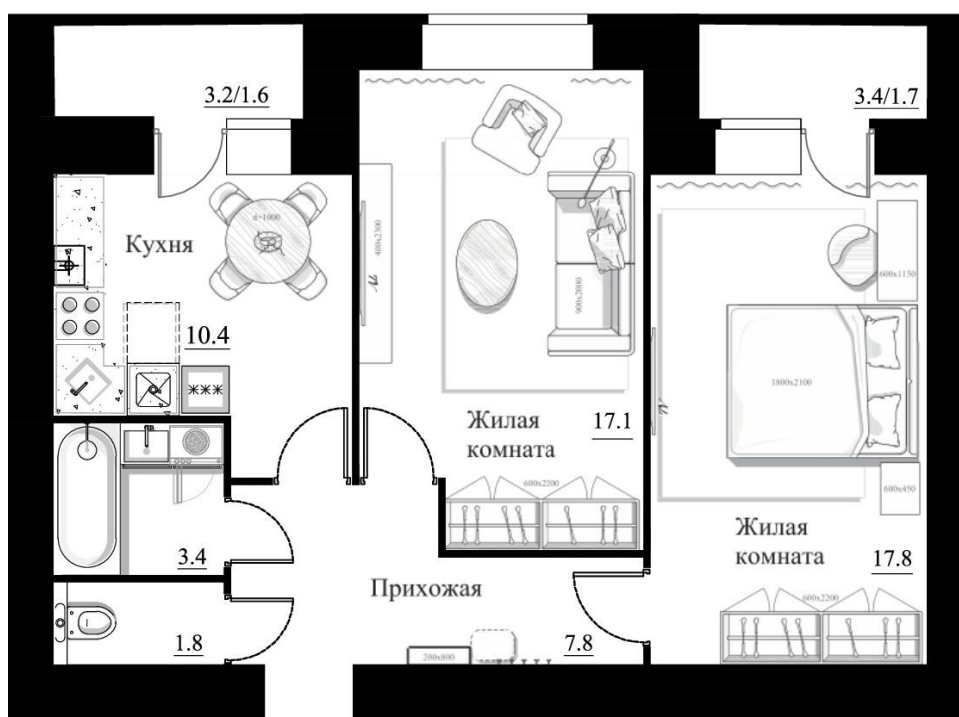

+7 (8162) 77 44 00

cz-nss@mail.ru

Великий Новгород,
ул. Стратилатовская, 17

НОВГОРОД СЕЛЬСТРОЙ

СТРОИТЕЛЬНАЯ
КОМПАНИЯ

2-комнатная квартира / «Дом на набережной»

Площадь

- Общая с лоджией: **64.9 м²**
- Приведенная (лоджии с $k=0.5$, балконы с $k=0.3$): **61.6 м²**
- Общая без лоджий: **58.3 м²**
- Жилая: **34.9 м²**
- Кухни: **10.4 м²**

Высота потолков – 2.5 м.

Забронировать и получить ответы на вопросы:

WhatsApp: +7 (921) 205 72 80