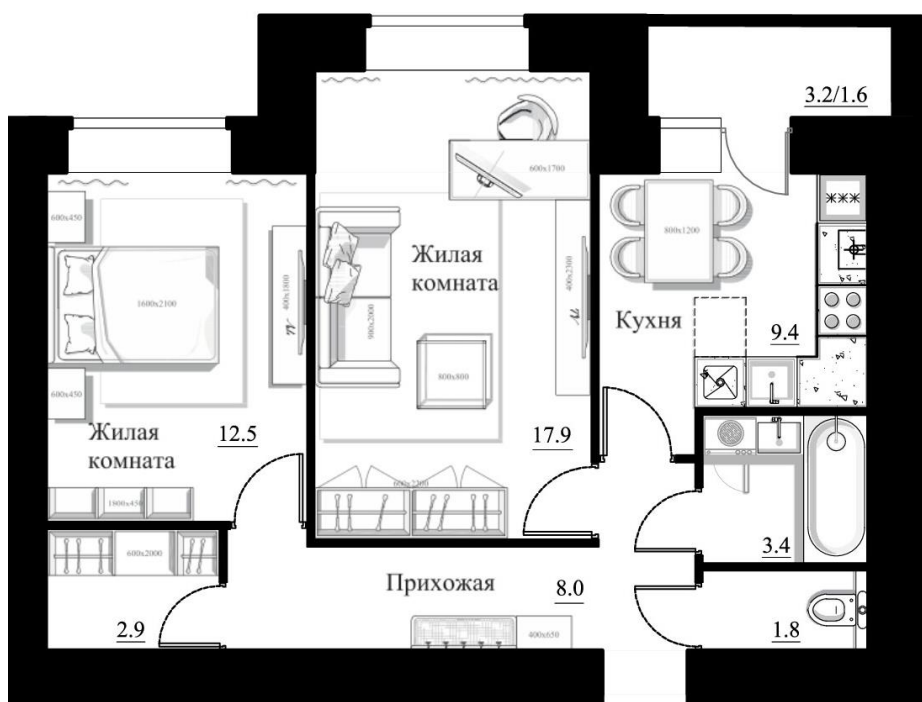

**НОВГОРОД
СЕЛЬСТРОЙ**

СТРОИТЕЛЬНАЯ
КОМПАНИЯ

+7 (8162) 77 44 00

cz-nss@mail.ru

Великий Новгород,
ул. Стратилатовская, 17

2-комнатная квартира / «Дом на набережной»

Площадь

- Общая с лоджией: **59.1 м²**
- Приведенная (лоджии с $k=0.5$, балконы с $k=0.3$): **57.5 м²**
- Общая без лоджий: **55.9 м²**
- Жилая: **30.4 м²**
- Кухни: **9.4 м²**

Высота потолков – 2.5 м.

Забронировать и получить ответы на вопросы
WhatsApp: [+7 \(921\) 205 72 80](https://wa.me/79212057280)