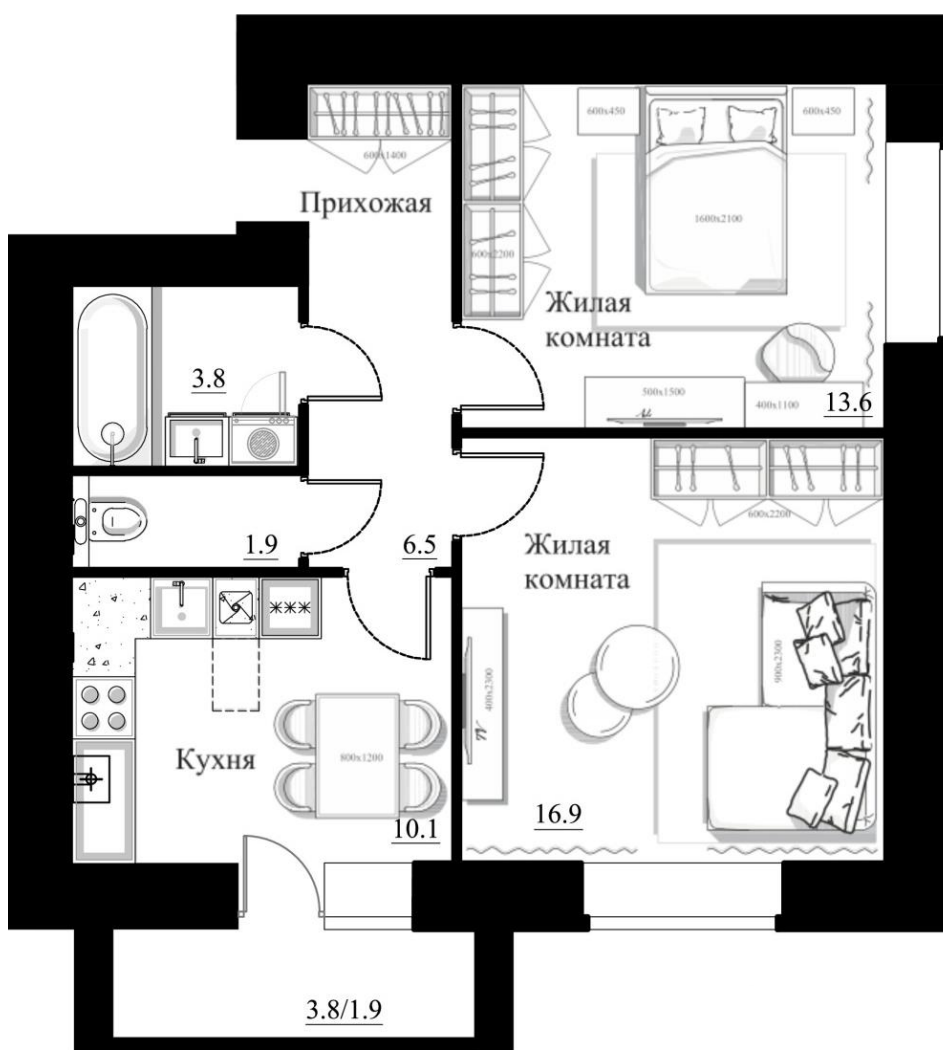

## 2-комнатная квартира / «Дом на набережной»

### Площадь

- Общая с лоджией: **56.6 м<sup>2</sup>**
- Приведенная (лоджии с  $k=0.5$ , балконы с  $k=0.3$ ): **54.7 м<sup>2</sup>**
- Общая без лоджий: **52.8 м<sup>2</sup>**
- Жилая: **30.5 м<sup>2</sup>**
- Кухни: **10.1 м<sup>2</sup>**