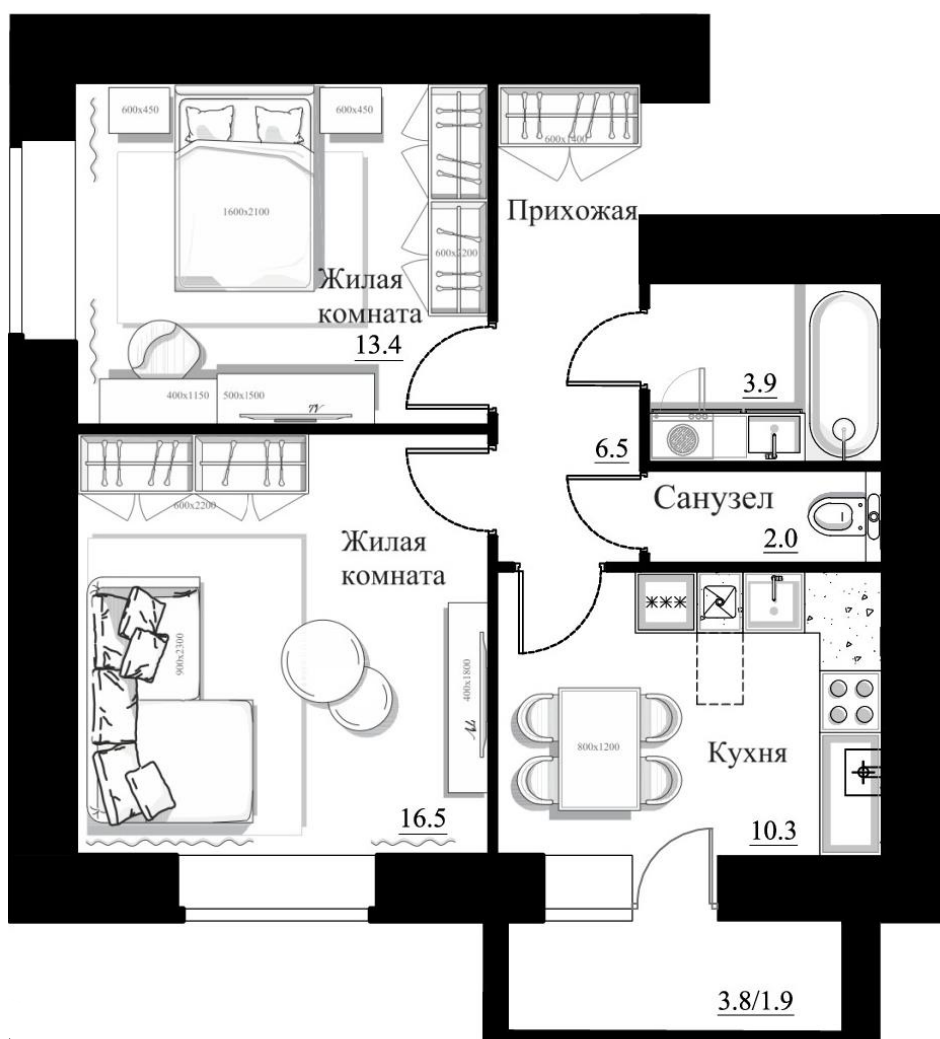

+7 (8162) 77 44 00

cz-nss@mail.ru

Великий Новгород,
ул. Стратилатовская, 17

НОВГОРОД СЕЛСТРОЙ

СТРОИТЕЛЬНАЯ
КОМПАНИЯ

2-комнатная квартира / «Дом на набережной»

Площадь

- Общая с лоджией: **56.4 м²**
- Приведенная (лоджии с $k=0.5$, балконы с $k=0.3$): **54.5 м²**
- Общая без лоджий: **52.6 м²**
- Жилая: **29.9 м²**
- Кухни: **10.3 м²**

Высота потолков – 2.5 м.

Забронировать и получить ответы на вопросы:
WhatsApp: [+7 \(921\) 205 72 80](https://wa.me/79212057280)