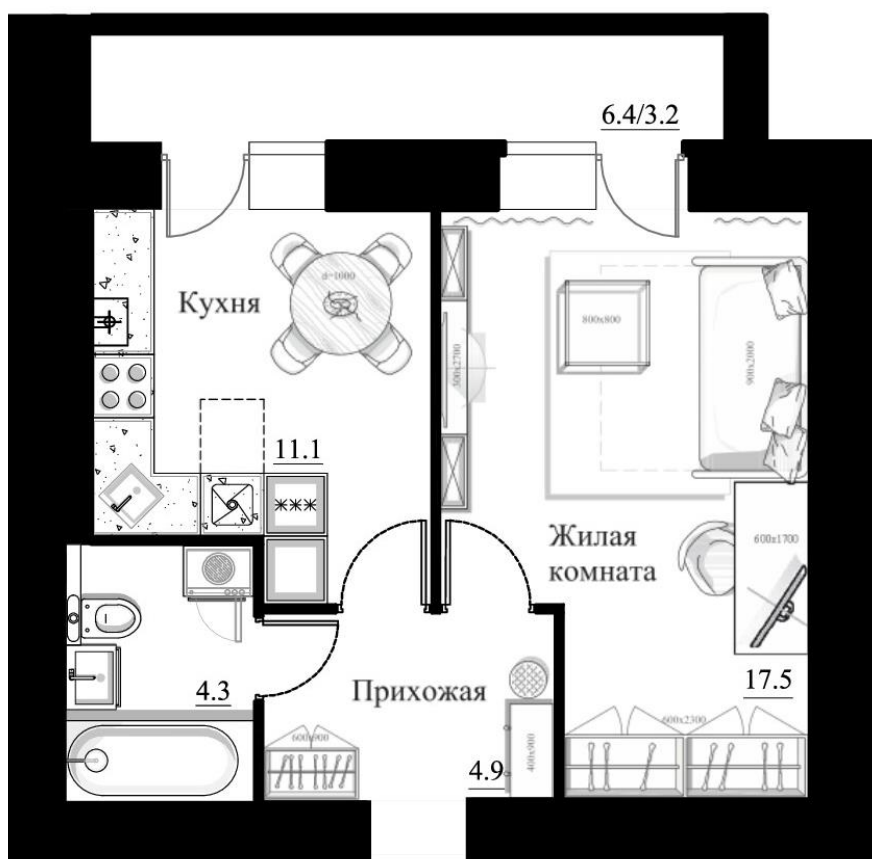

### 1-комнатная квартира / «Дом на набережной»

#### Площадь

- Общая с лоджией: **44.2 м<sup>2</sup>**
- Приведенная (лоджии с  $k=0.5$ , балконы с  $k=0.3$ ): **41.0 м<sup>2</sup>**
- Общая без лоджий: **37.8 м<sup>2</sup>**
- Жилая: **17.5 м<sup>2</sup>**
- Кухни: **11.1 м<sup>2</sup>**