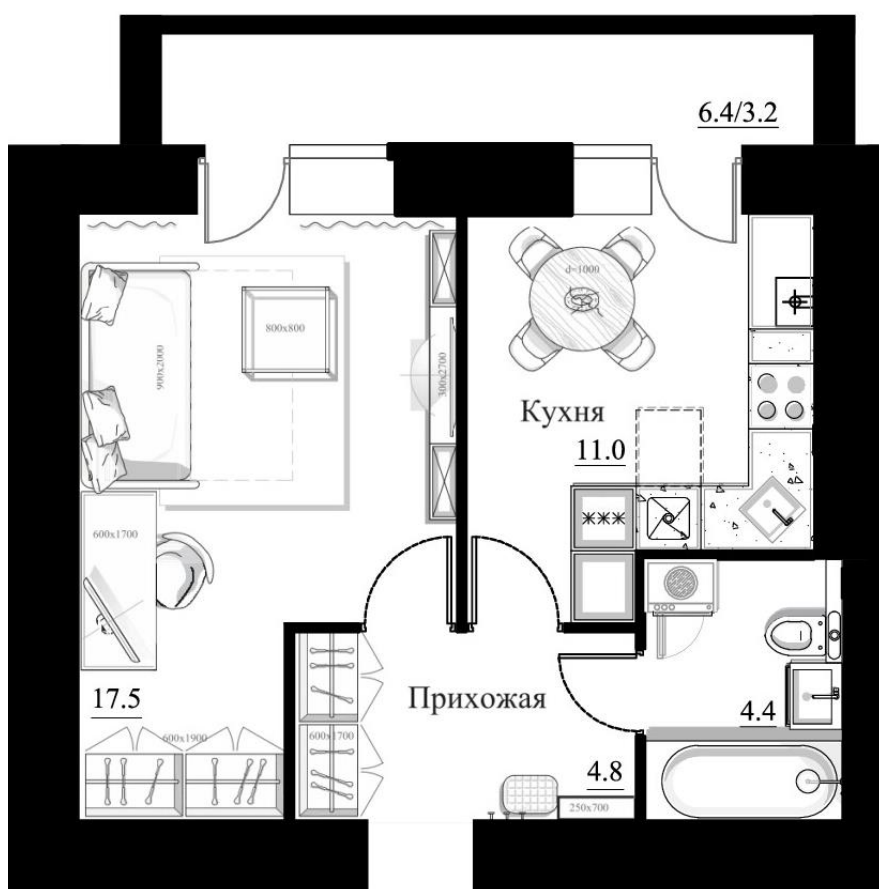

**НОВГОРОД
СЕЛЬСТРОЙ**

СТРОИТЕЛЬНАЯ
КОМПАНИЯ

+7 (8162) 77 44 00

cz-nss@mail.ru

Великий Новгород,
ул. Стратилатовская, 17

1-комнатная квартира / «Дом на набережной»

Площадь

- Общая с лоджией: **44.1 м²**
- Приведенная (лоджии с $k=0.5$, балконы с $k=0.3$): **40.9 м²**
- Общая без лоджий: **37.7 м²**
- Жилая: **17.5 м²**
- Кухни: **11.0 м²**

Высота потолков – 2.5 м.

Забронировать и получить ответы на вопросы
WhatsApp: [+7 \(921\) 205 72 80](https://wa.me/79212057280)