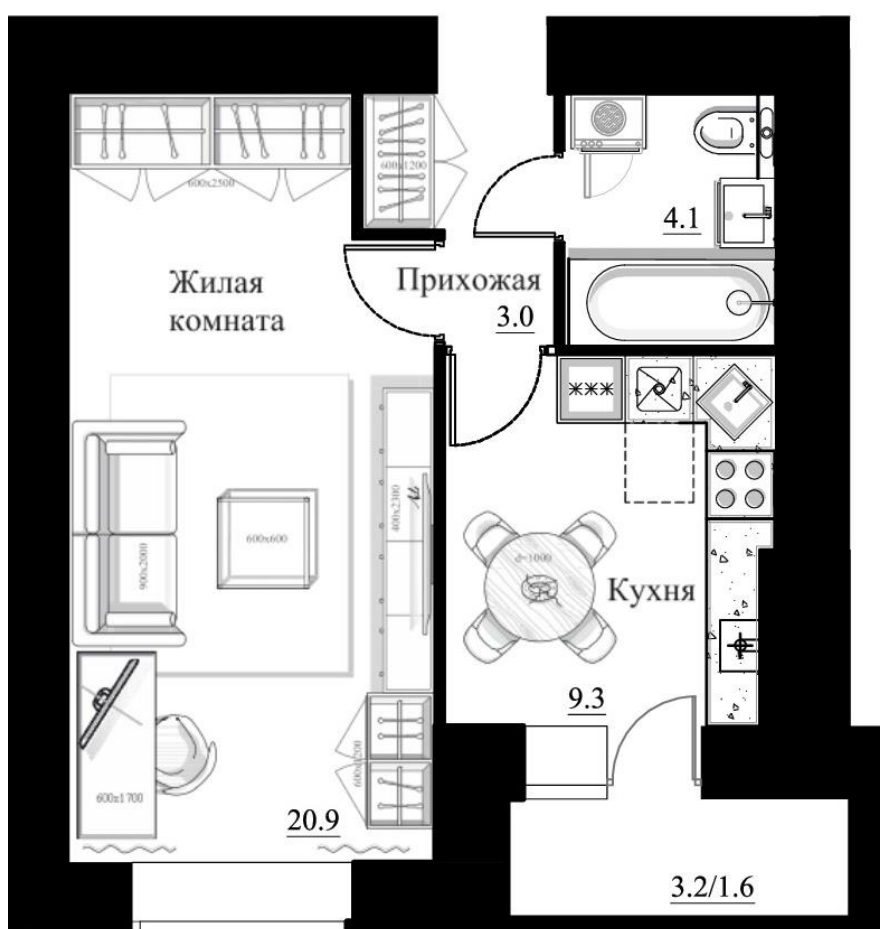

### 1-комнатная квартира / «Дом на набережной»

#### Площадь

- Общая с лоджией: **40.5 м<sup>2</sup>**
- Приведенная (лоджии с  $k=0.5$ , балконы с  $k=0.3$ ): **38.9 м<sup>2</sup>**
- Общая без лоджий: **37.3 м<sup>2</sup>**
- Жилая: **20.9 м<sup>2</sup>**
- Кухни: **9.3 м<sup>2</sup>**