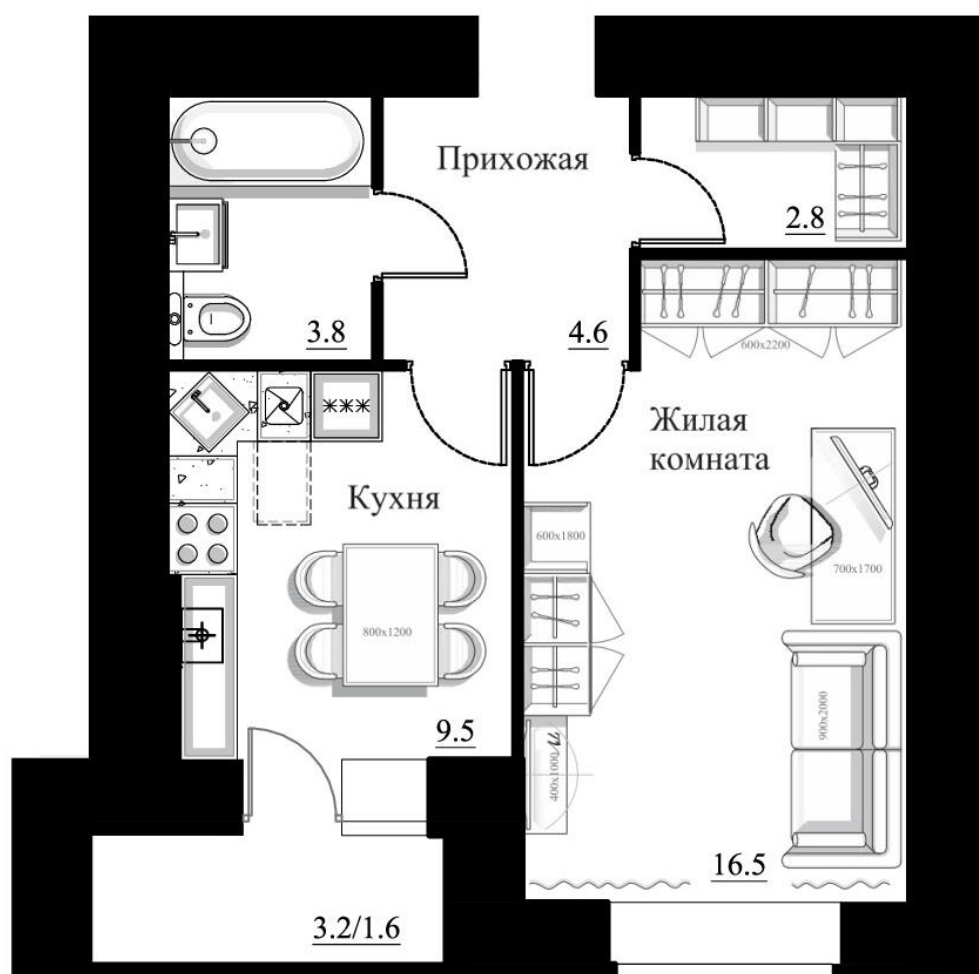

**НОВГОРОД
СЕЛЬСТРОЙ**

СТРОИТЕЛЬНАЯ
КОМПАНИЯ

+7 (8162) 77 44 00

cz-nss@mail.ru

Великий Новгород,
ул. Стратилатовская, 17

1-комнатная квартира / «Дом на набережной»

Площадь

- Общая с лоджией: **40.4 м²**
- Приведенная (лоджии с $k=0.5$, балконы с $k=0.3$): **38.8 м²**
- Общая без лоджий: **37.2 м²**
- Жилая: **16.5 м²**
- Кухни: **9.5 м²**

Высота потолков – 2.5 м.

Забронировать и получить ответы на вопросы:
WhatsApp: [+7 \(921\) 205 72 80](https://wa.me/79212057280)