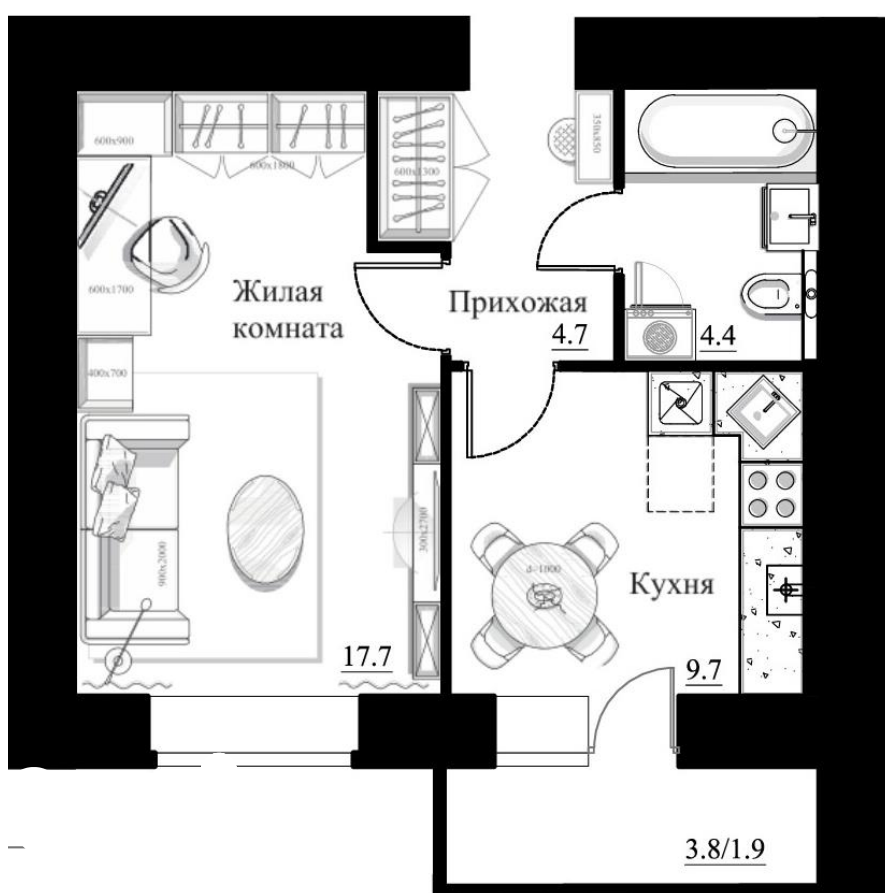

+7 (8162) 77 44 00

cz-nss@mail.ru

Великий Новгород,
ул. Стратилатовская, 17

НОВГОРОД СЕЛЬСТРОЙ

СТРОИТЕЛЬНАЯ
КОМПАНИЯ

1-комнатная квартира / «Дом на набережной»

Площадь

- Общая с лоджией: **40.3 м²**
- Приведенная (лоджии с $k=0.5$, балконы с $k=0.3$): **38.4 м²**
- Общая без лоджий: **36.5 м²**
- Жилая: **17.7 м²**
- Кухни: **9.7 м²**

Высота потолков – 2.5 м.

38.4

Забронировать и получить ответы на вопросы:
WhatsApp: +7 (921) 205 72 80