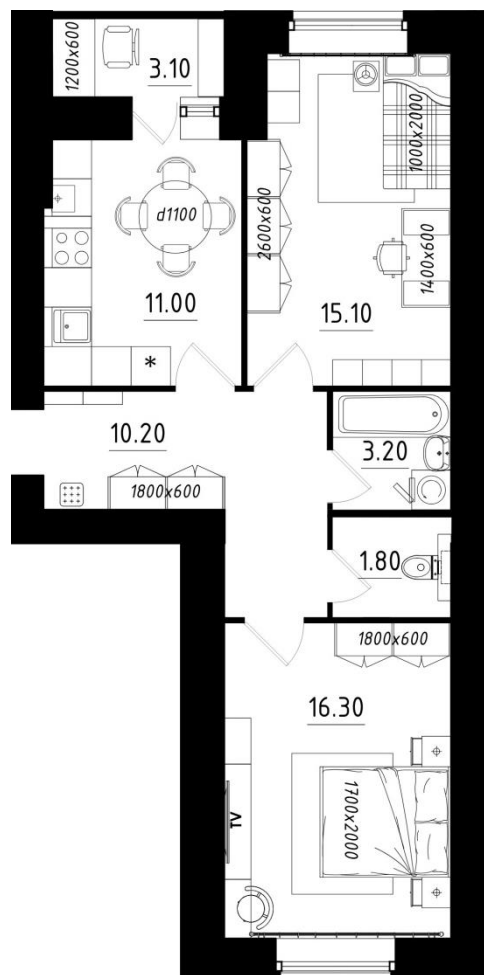

2-комнатная квартира / ул. Профессора Сороки, д. 13 / 2 этаж

Площадь

- Общая с лоджией: **60.70 м²**
- Приведенная (лоджии с $k=0.5$, балконы с $k=0.3$): **59.15 м²**
- Общая без лоджий: **57.60 м²**
- Жилая: **31.40 м²**
- Кухни: **11.00 м²**

Высота потолков – 2.5 м.