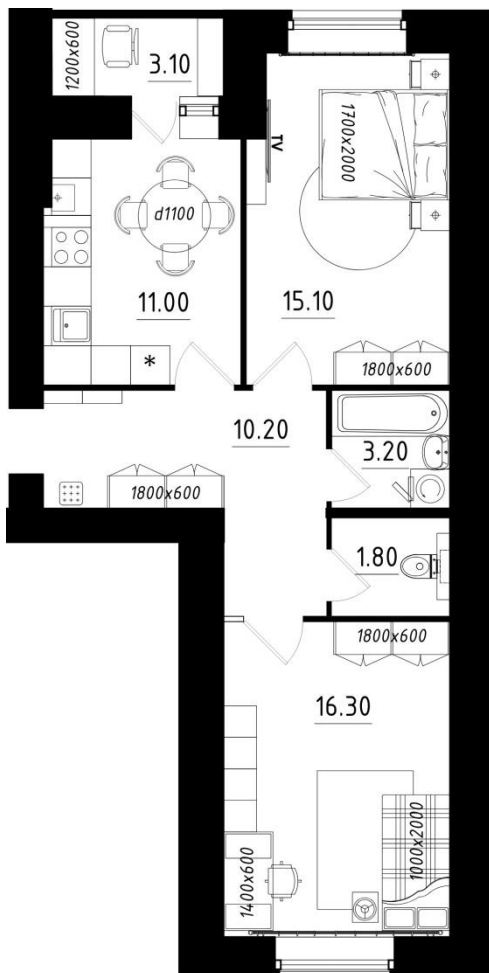

2-комнатная квартира / ул. Профессора Сороки, д. 13 / 2 этаж

Площадь

- Общая с лоджией: **60.70 м²**
- Приведенная (лоджии с $k=0.5$, балконы с $k=0.3$): **59.15 м²**
- Общая без лоджий: **57.60 м²**
- Жилая: **31.40 м²**
- Кухни: **11.00 м²**

Высота потолков – 2.5 м.