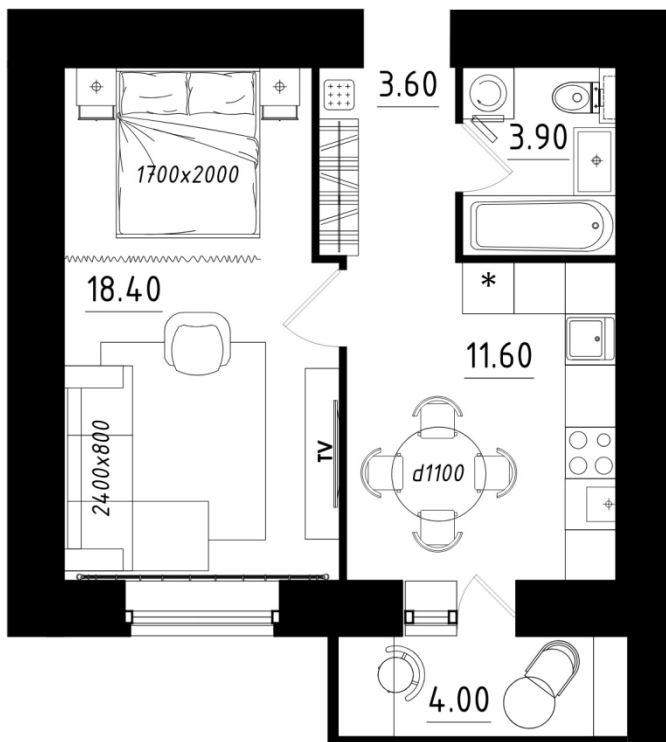

1-комнатная квартира / ул. Профессора Сороки, д. 13 / 2 этаж

Площадь

- Общая с лоджией: **41.50 м²**
- Приведенная (лоджии с $k=0.5$, балконы с $k=0.3$): **39.50 м²**
- Общая без лоджий: **37.50 м²**
- Жилая: **18.40 м²**
- Кухни: **11.60 м²**

Высота потолков – 2.5 м.

Забронировать и получить ответы на вопросы:

Телефон: [+7 \(8162\) 77-44-00](tel:+78162774400)

WhatsApp: [+7 \(921\) 205 72 80](tel:+79212057280)

E-mail: cz-nss@mail.ru

sznovgorodselstroy.ru