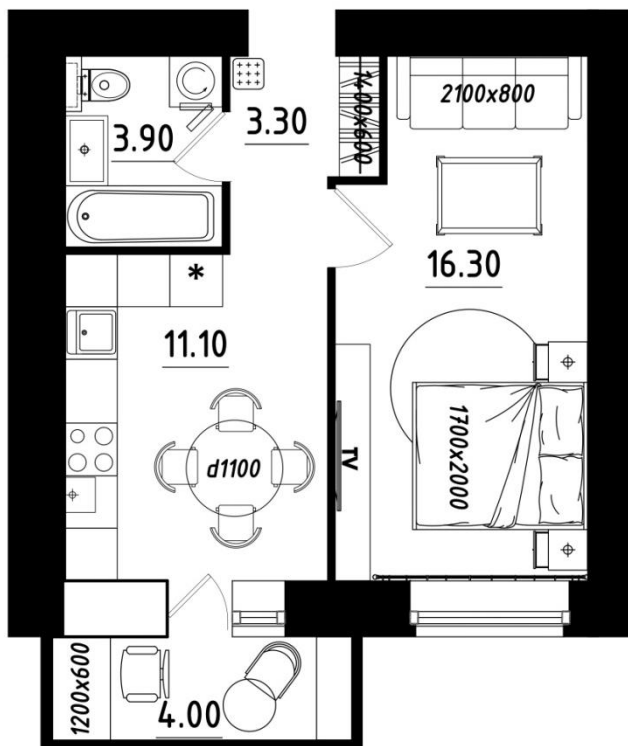

1-комнатная квартира / ул. Профессора Сороки, д. 13 / 1 этаж

Площадь

- Общая с лоджией: **38,60 м²**
- Приведенная: (лоджии с $k=0.5$, балконы с $k=0.3$): **36,60 м²**
- Общая без лоджий: **34,60 м²**
- Жилая: **16,30 м²**
- Кухни: **11,10 м²**

Высота потолков – 2.5 м.

Забронировать и получить ответы на вопросы:

Телефон: [+7 \(8162\) 77-44-00](tel:+7(8162)77-44-00)

WhatsApp: [+7 \(921\) 205 72 80](tel:+7(921)2057280)

E-mail: cz-nss@mail.ru

sznovgorodselstroy.ru