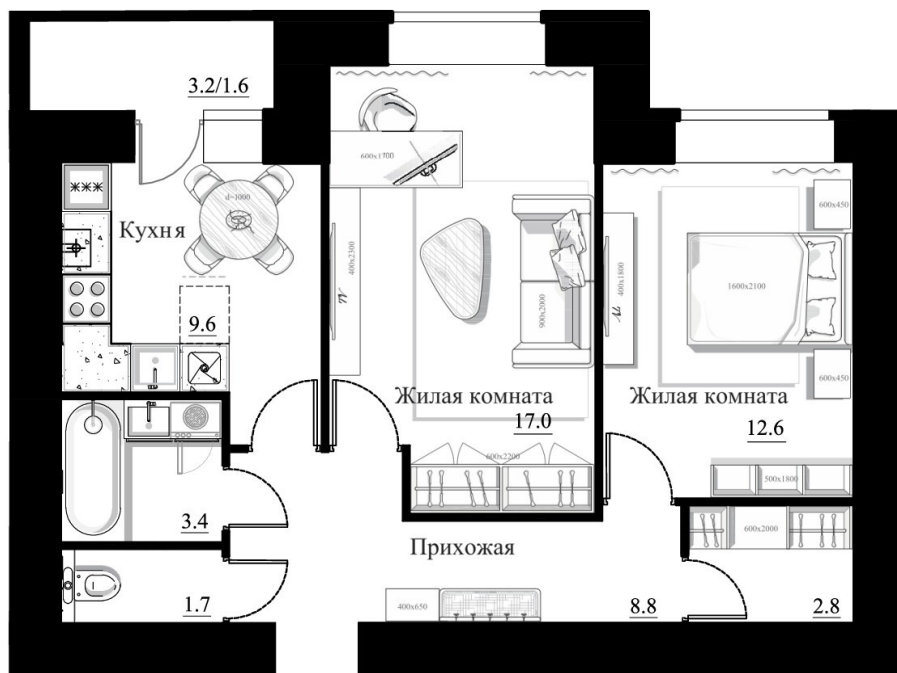

2-комнатная квартира / Колмовская набережная, д. 63

Площадь

- Общая с лоджией: **59.1 м²**
- Приведенная (лоджии с $k=0.5$, балконы с $k=0.3$): **57.5 м²**
- Общая без лоджий: **55.9 м²**
- Жилая: **29.6 м²**
- Кухни: **9.6 м²**

Высота потолков – 2.5 м.

Забронировать и получить ответы на вопросы:

Телефон: [+7 \(8162\) 77-44-00](tel:+7(8162)77-44-00)

WhatsApp: [+7 \(921\) 205 72 80](tel:+7(921)2057280)

E-mail: cz-nss@mail.ru

sznovgorodselstroy.ru