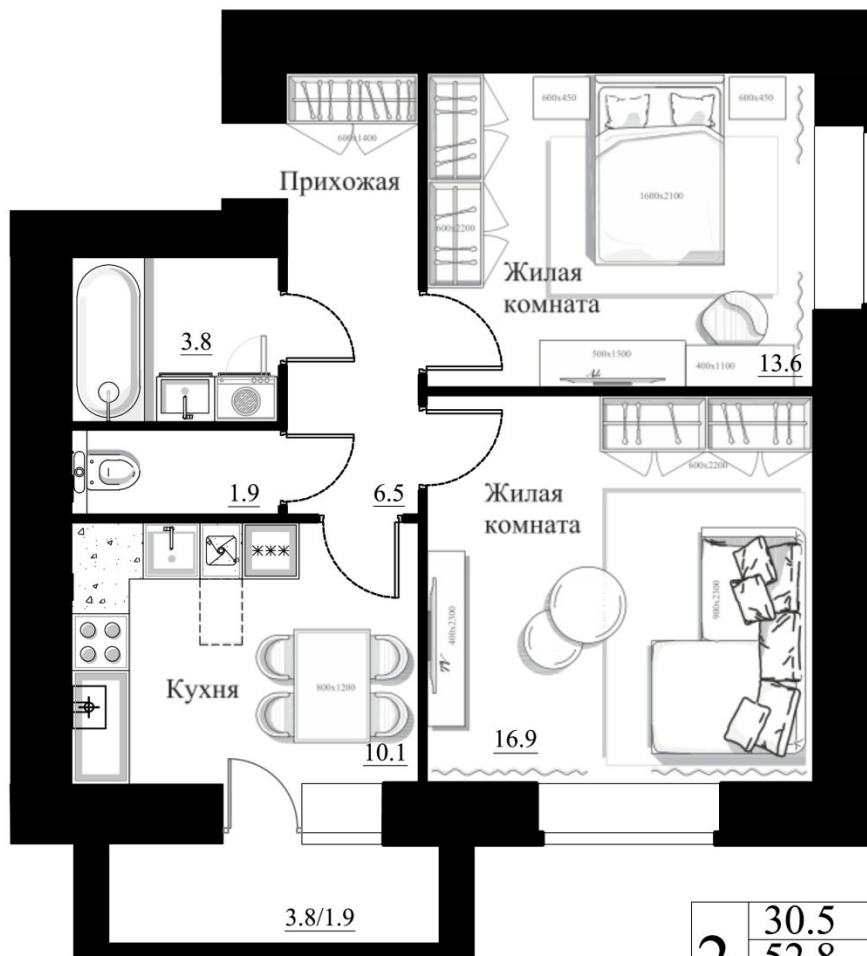

## 2-комнатная квартира / Колмовская набережная, д. 63

2	30.5
	52.8
	54.7

### Площадь

- Общая с лоджией: **56.6 м<sup>2</sup>**
- Приведенная (лоджии с  $k=0.5$ , балконы с  $k=0.3$ ): **54.7 м<sup>2</sup>**
- Общая без лоджий: **52.8 м<sup>2</sup>**
- Жилая: **30.5 м<sup>2</sup>**
- Кухни: **10.1 м<sup>2</sup>**