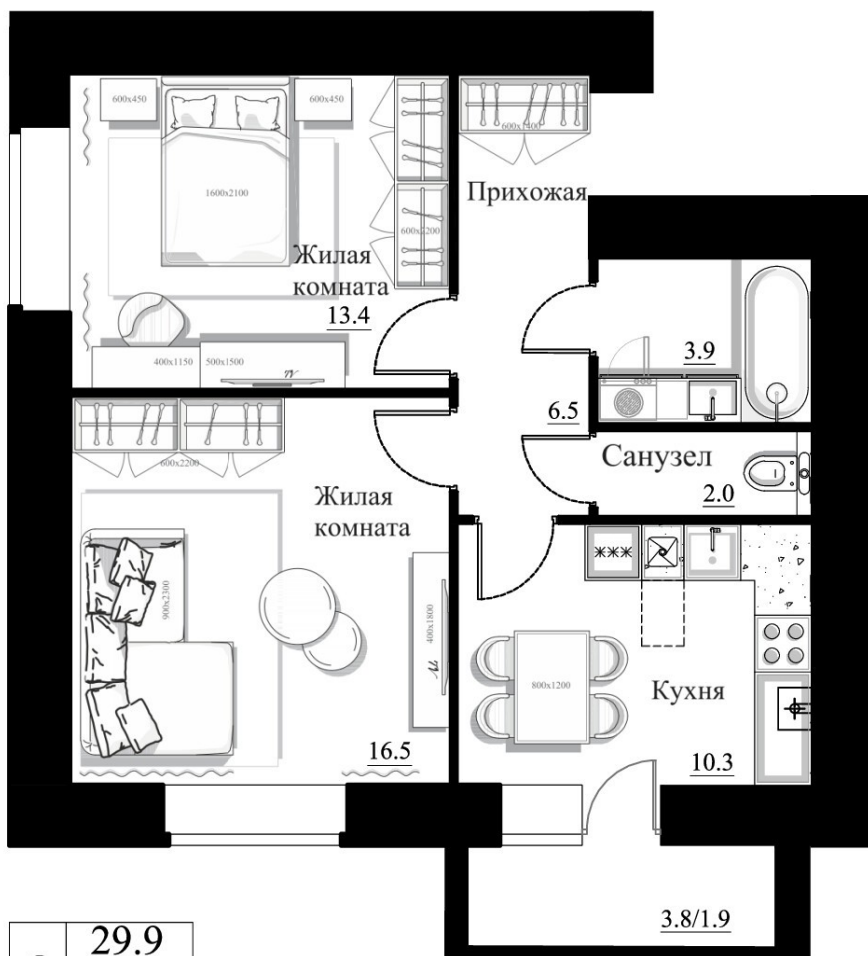

2-комнатная квартира / Колмовская набережная, д. 63

2	29.9
	52.6
	54.5

Площадь

- Общая с лоджией: **56.4 м²**
- Приведенная (лоджии с $k=0.5$, балконы с $k=0.3$): **54.5 м²**
- Общая без лоджий: **52.6 м²**
- Жилая: **29.9 м²**
- Кухни: **10.3 м²**

Высота потолков – 2.5 м.

Забронировать и получить ответы на вопросы:

Телефон: [+7 \(8162\) 77-44-00](tel:+78162774400)

WhatsApp: [+7 \(921\) 205 72 80](tel:+79212057280)

E-mail: cz-nss@mail.ru

sznovgorodselstroy.ru